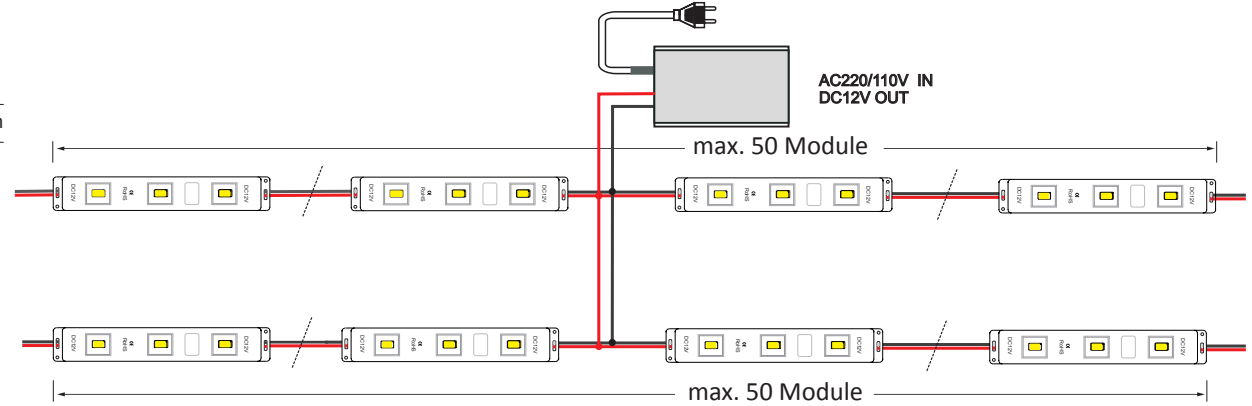

BASIC

3er - 5730

4er - 5050

3er & 4er Module

Backlight Anwendung mit bestem Preis- Leistungsverhältnis

Für Bautiefen 120 - 150 mm

Bitte wählen Sie hier Ihr Wunschprodukt aus:

Modul Typ	IP Schutzart	Farbe	Lichtfarbe	DC/CV	W/ Modul	lm/ Modul	Abstrahlwinkel	VP	Preis/VP inkl. MwSt.
3er	67	kalt weiß	6500 K	12 V	1,2 W	110 lm	120°	50 St./String	20,00 €
4er	65	kalt weiß	6500 K	12 V	1,0 W	85 lm	120°	50 St./String	35,00 €
3er	67	rot	625 nm	12 V	1,2 W	36 lm	120°	50 St./String	20,00 €
4er	65	rot	625 nm	12 V	1,0 W	28 lm	120°	50 St./String	40,00 €
3er	67	grün	520 nm	12 V	1,2 W	69 lm	120°	50 St./String	20,00 €
4er	65	grün	520 nm	12 V	1,0 W	53 lm	120°	50 St./String	40,00 €
3er	67	blau	460 nm	12 V	1,2 W	42 lm	120°	50 St./String	20,00 €
4er	65	blau	460 nm	12 V	1,0 W	33 lm	120°	50 St./String	40,00 €

Farben

IP-Schutzart

BASIC - Eigenschaften

3er - 5730

• Constant Voltage/Contant Current intern IC • Klebeband/Schrauben • Backlight

Anschlusschema LED-Modulkette (mittige 12V-Einspeisung)

CE

4er - 5050

• Constant Voltage CV • Klebeband/Schrauben • Backlight

Anschlusschema LED-Modulkette (mittige 12V-Einspeisung)

CE