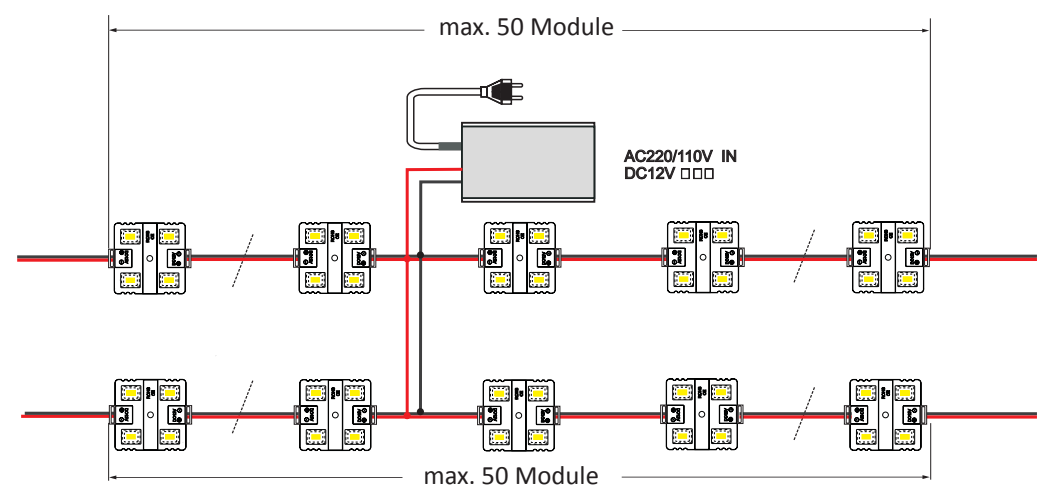

BASIC

3er - 5730

4er - 5050

3er & 4er Module

Backlight Anwendung mit bestem Preis- Leistungsverhältnis

Für Bautiefen 120 - 150 mm

Bitte wählen Sie hier Ihr Wunschprodukt aus:

Modul Typ	IP Schutzart	Farbe	Lichtfarbe	DC/CV	W/ Modul	lm/ Modul	Abstrahlwinkel	VP	Preis/VP inkl. MwSt.
3er	67	kalt weiß	6500 K	12 V	1,2 W	110 lm	120°	50 St./String	20,00 €
4er	65	kalt weiß	6500 K	12 V	1,0 W	85 lm	120°	50 St./String	35,00 €
3er	67	rot	625 nm	12 V	1,2 W	36 lm	120°	50 St./String	20,00 €
4er	65	rot	625 nm	12 V	1,0 W	28 lm	120°	50 St./String	40,00 €
3er	67	grün	520 nm	12 V	1,2 W	69 lm	120°	50 St./String	20,00 €
4er	65	grün	520 nm	12 V	1,0 W	53 lm	120°	50 St./String	40,00 €
3er	67	blau	460 nm	12 V	1,2 W	42 lm	120°	50 St./String	20,00 €
4er	65	blau	460 nm	12 V	1,0 W	33 lm	120°	50 St./String	40,00 €

Farben

IP-Schutzart

BASIC - Eigenschaften

3er - 5730

• Constant Voltage/Contant Current intern IC • Klebeband/Schrauben • Backlight

Anschlusschema LED-Modulkette (mittige 12V-Einspeisung)

CE

4er - 5050

• Constant Voltage CV • Klebeband/Schrauben • Backlight

Anschlusschema LED-Modulkette (mittige 12V-Einspeisung)

CE