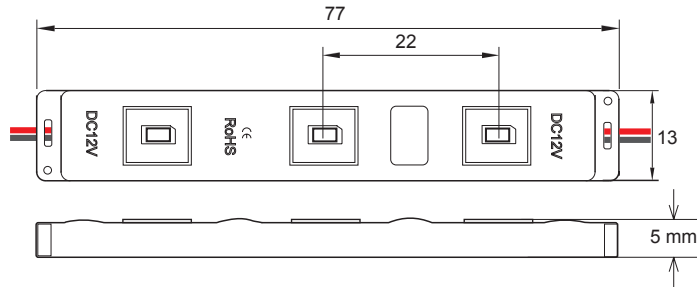

BASIC

3er - 5730

4er - 5050

3er & 4er Module

Backlight Anwendung mit bestem Preis- Leistungsverhältnis

Für Bautiefen 120 - 150 mm

Bitte wählen Sie hier Ihr Wunschprodukt aus:

Modul Typ	IP Schutzart	Farbe	Lichtfarbe	DC/CV	W/ Modul	lm/ Modul	Abstrahlwinkel	VP	Preis/VP inkl. MwSt.
3er	67	kalt weiß	6500 K	12 V	1,2 W	110 lm	120°	50 St./String	20,00 €
4er	65	kalt weiß	6500 K	12 V	1,0 W	85 lm	120°	50 St./String	35,00 €
3er	67	rot	625 nm	12 V	1,2 W	36 lm	120°	50 St./String	20,00 €
4er	65	rot	625 nm	12 V	1,0 W	28 lm	120°	50 St./String	40,00 €
3er	67	grün	520 nm	12 V	1,2 W	69 lm	120°	50 St./String	20,00 €
4er	65	grün	520 nm	12 V	1,0 W	53 lm	120°	50 St./String	40,00 €
3er	67	blau	460 nm	12 V	1,2 W	42 lm	120°	50 St./String	20,00 €
4er	65	blau	460 nm	12 V	1,0 W	33 lm	120°	50 St./String	40,00 €

Farben

IP-Schutzart

BASIC - Eigenschaften

3er - 5730

• Constant Voltage/Contant Current intern IC • Klebeband/Schrauben • Backlight

Anschlusschema LED-Modulkette (mittige 12V-Einspeisung)

CE

4er - 5050