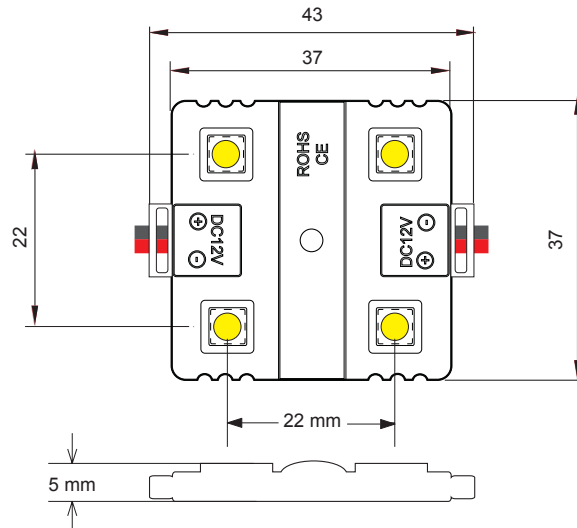

BASIC

3er - 5730

4er - 5050

3er & 4er Module

Backlight Anwendung mit bestem Preis- Leistungsverhältnis

Für Bautiefen 120 - 150 mm

Bitte wählen Sie hier Ihr Wunschprodukt aus:

Modul Typ	IP Schutzart	Farbe	Lichtfarbe	DC/CV	W/ Modul	lm/ Modul	Abstrahlwinkel	VP	Preis/VP inkl. MwSt.
3er	67	kalt weiß	6500 K	12 V	1,2 W	110 lm	120°	50 St./String	20,00 €
4er	65	kalt weiß	6500 K	12 V	1,0 W	85 lm	120°	50 St./String	35,00 €
3er	67	rot	625 nm	12 V	1,2 W	36 lm	120°	50 St./String	20,00 €
4er	65	rot	625 nm	12 V	1,0 W	28 lm	120°	50 St./String	40,00 €
3er	67	grün	520 nm	12 V	1,2 W	69 lm	120°	50 St./String	20,00 €
4er	65	grün	520 nm	12 V	1,0 W	53 lm	120°	50 St./String	40,00 €
3er	67	blau	460 nm	12 V	1,2 W	42 lm	120°	50 St./String	20,00 €
4er	65	blau	460 nm	12 V	1,0 W	33 lm	120°	50 St./String	40,00 €

Farben

IP-Schutzart

BASIC - Eigenschaften

3er - 5730

• Constant Voltage/Contant Current intern IC • Klebeband/Schrauben • Backlight

Anschlusschema LED-Modulkette (mittige 12V-Einspeisung)

CE

4er - 5050

• Constant Voltage CV • Klebeband/Schrauben • Backlight

Anschlusschema LED-Modulkette (mittige 12V-Einspeisung)

CE