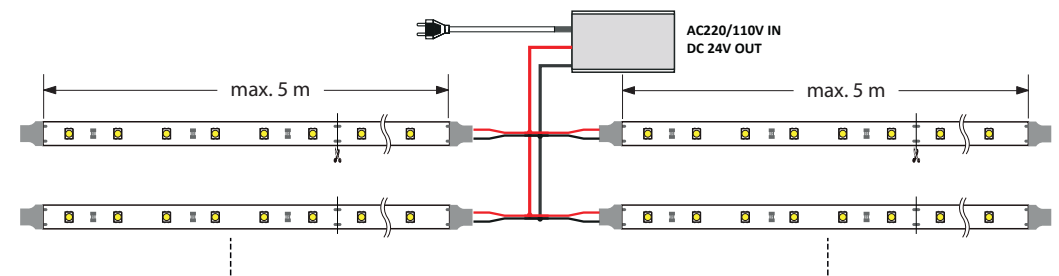

Anschlusschema LED-Band (mittige 24V-Einspeisung)