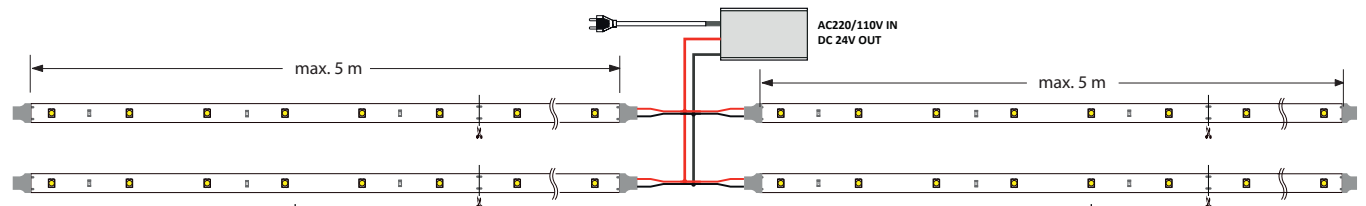

BASIC 3528-SMD

3528-Bänder

LED-Bänder für Effektbeleuchtung

Länge der Streifen in 1VP (Rolle) = 5 Meter

Passende Netzteile, Controller, Dimmer, Aluprofile bitte separat anfragen.

Bitte wählen Sie hier Ihr Wunschprodukt aus:

BASIC 3528-SMD - Eigenschaften

3528-30er Band

Maßstab: 1:2

In folgenden
IP-Schutzklassen wählbar

IP 20	IP 54	IP 65	IP 68
-------	-------	-------	-------

6000-7000 K	kalt weiß	X	X	X	X
2600-3000 K	warm weiß	X	X	X	X
620-630 nm	rot	X	X	X	X
510-525 nm	grün	X	X	X	X
455-470 nm	blau	X	X	X	X
585-595 nm	gelb	X	X	X	X

Anschlusschema LED-Band (mittige 24V-Einspeisung)

CE

3528-60er Band

Maßstab: 1:2

IP 20	IP 54	IP 65	IP 68
-------	-------	-------	-------

6000-7000 K	kalt weiß	X	X	X	X
2600-3000 K	warm weiß	X	X	X	X
620-630 nm	rot	X	X	X	X
510-525 nm	grün	X	X	X	X
455-470 nm	blau	X	X	X	X
585-595 nm	gelb	X	X	X	X