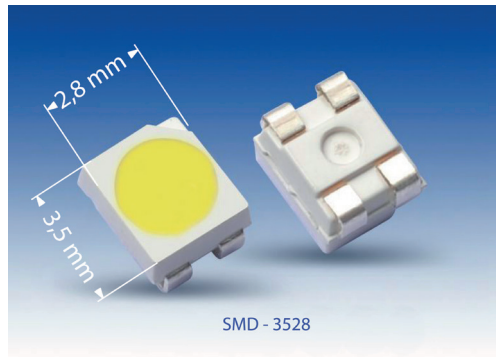

BASIC 3528-SMD