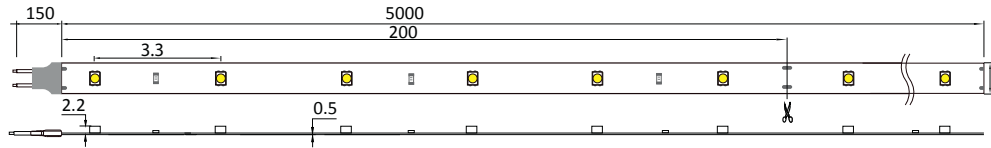

BASIC 3528-SMD - Eigenschaften

3528-30er Band

Maßstab: 1:2

In folgenden
IP-Schutzklassen wählbar

IP 20	IP 54	IP 65	IP 68
-------	-------	-------	-------

6000-7000 K	kalt weiß	X	X	X	X
2600-3000 K	warm weiß	X	X	X	X
620-630 nm	rot	X	X	X	X
510-525 nm	grün	X	X	X	X
455-470 nm	blau	X	X	X	X
585-595 nm	gelb	X	X	X	X

Anschlusschema LED-Band (mittige 24V-Einspeisung)

CE

3528-60er Band

Maßstab: 1:2

IP 20	IP 54	IP 65	IP 68
-------	-------	-------	-------

6000-7000 K	kalt weiß	X	X	X	X
2600-3000 K	warm weiß	X	X	X	X
620-630 nm	rot	X	X	X	X
510-525 nm	grün	X	X	X	X
455-470 nm	blau	X	X	X	X
585-595 nm	gelb	X	X	X	X