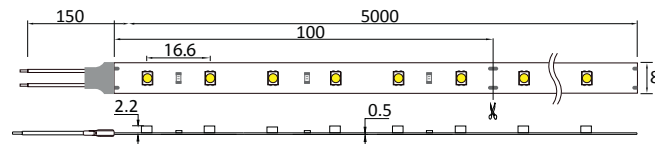

BASIC 3528-SMD - Eigenschaften

3528-30er Band

Maßstab: 1:2

In folgenden
IP-Schutzklassen wählbar

IP 20	IP 54	IP 65	IP 68
-------	-------	-------	-------

6000-7000 K	kalt weiß	X	X	X	X
2600-3000 K	warm weiß	X	X	X	X
620-630 nm	rot	X	X	X	X
510-525 nm	grün	X	X	X	X
455-470 nm	blau	X	X	X	X
585-595 nm	gelb	X	X	X	X

Anschlusschema LED-Band (mittige 24V-Einspeisung)

CE

3528-60er Band

Maßstab: 1:2

IP 20	IP 54	IP 65	IP 68
-------	-------	-------	-------

6000-7000 K	kalt weiß	X	X	X	X
2600-3000 K	warm weiß	X	X	X	X
620-630 nm	rot	X	X	X	X
510-525 nm	grün	X	X	X	X
455-470 nm	blau	X	X	X	X
585-595 nm	gelb	X	X	X	X