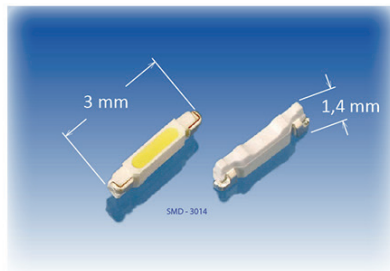

BASIC 3014-SMD

3014 SideView-Bänder

LED-Bänder für Effektbeleuchtung

Länge der Streifen in 1VP (Rolle) = 5 Meter

Passende Netzteile, Controller, Dimmer, Aluprofile bitte separat anfragen.

Bitte wählen Sie hier Ihr Wunschprodukt aus:

Band (SMD/m)	IP Schutzart	Farbe	Lichtfarbe	DC/CV	W / m	lm / m	Preis/VP inkl. MwSt.
60	20	warm weiß	2600 K	24 V	6 W	690 lm	55,00 €
60	65 (Nano)	warm weiß	2600 K	24 V	6 W	690 lm	64,50 €
60	20	kalt weiß	6500 K	24 V	6 W	690 lm	55,00 €
60	65 (Nano)	kalt weiß	6500 K	24 V	6 W	720 lm	64,50 €

Farben

CW-Kaltweiß

WW-Warmweiß

IP-Schutzart

Genesis

Nano

BASIC 3014-SMD - Eigenschaften

3014-60er Band

Maßstab: 1:2

3014 SMD	6 W/m	690-720 lm/m	24 V	120°	1 Jahr	35.000 h	PCB 8 mm	5 m/Rolle
-------------	----------	-----------------	---------	------	--------	----------	-------------	--------------

In folgenden
IP-Schutzklassen wählbar