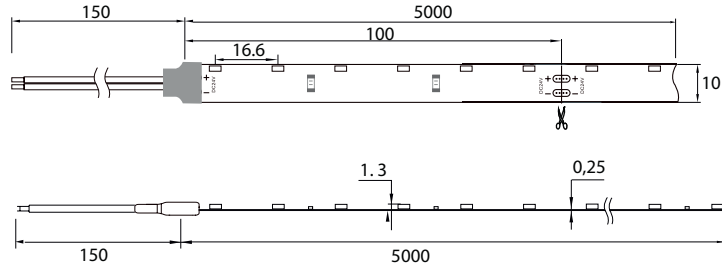

Farben

CW-Kaltweiß

WW-Warmweiß

IP-Schutzart

Genesis

Nano

BASIC 3014-SMD - Eigenschaften

3014-60er Band

Maßstab: 1:2

3014 SMD	6 W/m	690-720 lm/m	24 V	120°	1 Jahr	35.000 h	PCB 8 mm	5 m/Rolle
-------------	----------	-----------------	---------	------	--------	----------	-------------	--------------

In folgenden
IP-Schutzklassen wählbar