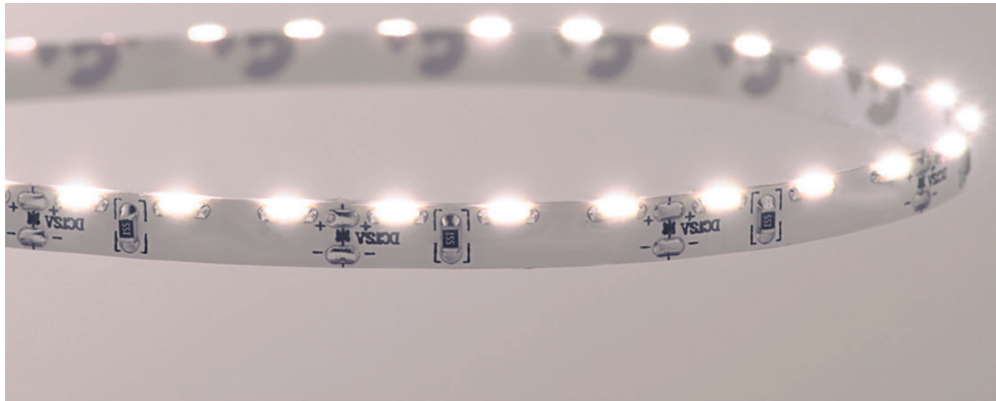

BASIC 3014-SMD

3014 SideView-Bänder

LED-Bänder für Effektbeleuchtung

Länge der Streifen in 1VP (Rolle) = 5 Meter

Passende Netzteile, Controller, Dimmer, Aluprofile bitte separat anfragen.

Bitte wählen Sie hier Ihr Wunschprodukt aus:

Band (SMD/m)	IP Schutzart	Farbe	Lichtfarbe	DC/CV	W / m	lm / m	Preis/VP inkl. MwSt.
60	20	warm weiß	2600 K	24 V	6 W	690 lm	55,00 €
60	65 (Nano)	warm weiß	2600 K	24 V	6 W	690 lm	64,50 €
60	20	kalt weiß	6500 K	24 V	6 W	690 lm	55,00 €
60	65 (Nano)	kalt weiß	6500 K	24 V	6 W	720 lm	64,50 €

Farben

CW-Kaltweiß

WW-Warmweiß

IP-Schutzart

Genesis

Nano

BASIC 3014-SMD - Eigenschaften

3014-60er Band

IP 20	IP 65
----------	----------

6500 K	kalt weiß	x	x
2600 K	warm weiß	x	x

Anschlusschema LED-Band (mittige 24V-Einspeisung)

CE