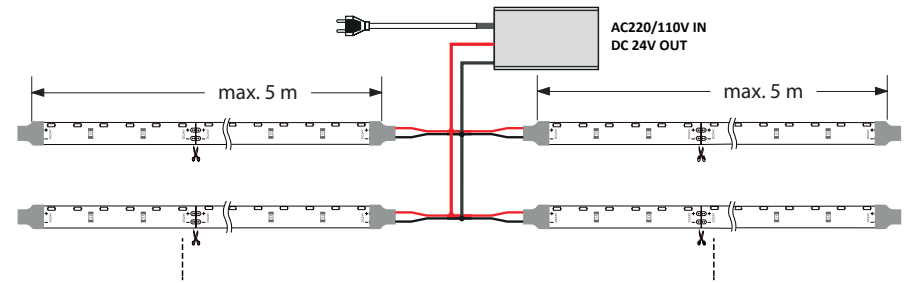

Anschlusschema LED-Band (mittige 24V-Einspeisung)